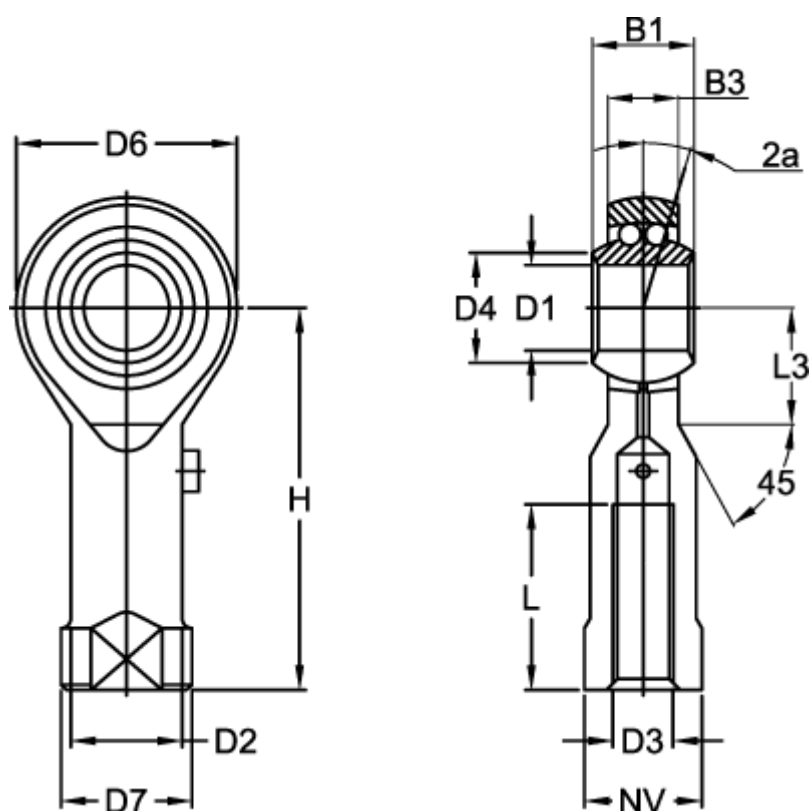

Varenummer: 03706022
 Beskrivelse: Fluro ledhoved BRF 22
 med kuglelejer

Mål

B1 = 28	Dynamisk belastning C (N) = 9300	Vægt (kg) = 0.480
B3 = 20.00	H = 84	
D1 = 22	L = 37	
D2 = 30.0	L3 = 26	
D3 = M22x1,5	Max o/min = 725	
D4 = 26.0	NV = 32	
D6 = 54	Statisk belastning (N) = 3980	
D7 = 38	Vinkel 2a = 8.0	